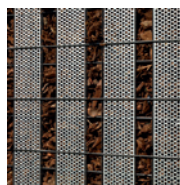

Augustatud riba

Zenturo® augustatud riba, mis on valmistatud augustatud roostevabast terasest, on saadaval pikkuses 170 cm ja 200 cm ning kahes laiuses (võrgusilmale laius 50 ja 100 mm). Riba punutakse vertikaalselt läbi paneeli võrgusilmade.