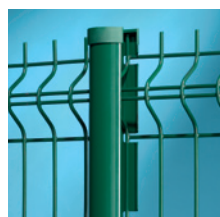

Bekafast® postide süsteem (lk 91)

Nylofor® Medium paneelide külgekinnitus Bekafast® postidega. Ilma lisatarvikuteta. Ideaalne paneelide jäikuse tugevduste sobivus posti profiiliga. Bekafast® postid (60 x 50 mm) on plastikust otstega.