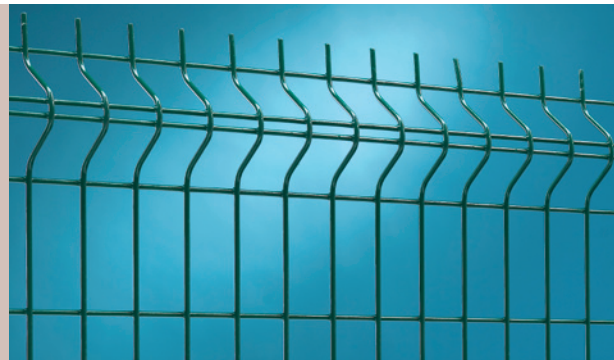

Kasutamisea

Traadid on tsiingitud, ühendatud kontaktkeevituse teel ja kaetud maksimaalselt nakkuva plastikukihiga. Postid on tsiingitud nii seest kui väljast, kaetud plastikuga ja täielikult komplekteeritud, koos postiotste katetega.

Kiire ja täpne paigaldamine

Kõik koostiosad on üksteisega ideaalselt sobivad ja valmis professionaalse, kõrge kvaliteediga piirdeaia rajamiseks.

Täislahendus

Süsteem, mille valikus on erinevate suurustega Paneelid, Bekafast® postid, Bekafix® ja Bekafix® Super kinnitussüsteemid, kohandatavad lisaseadmed ning lai valik innovatiivseid kiik- ja liugväravaid.

Kasutamine

- Pargid
- Mänguväljakud
- Aiad
- Tehased
- Laohooned

Postid

Ristkülikukujuliste postide süsteem EL (lk 87)

Paneelid kinnitatakse postide esiküljele ühenduste ja poltidega. Keevitatud ristkülikukujulise läbilõikega (60x40 x 1,5 mm) postid, aukudega paneelide kinnitamiseks, koos plastikust otsakatetega.