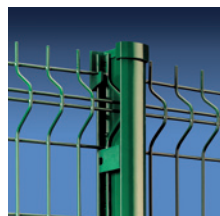

Kasutamine

- Pargid
- Mänguväljakud
- Aiad
- Tehased
- Laohooned

Postid

Ristkülikukujuliste postide süsteem EL (lk 87)

Paneelid kinnitatakse postide esiküljele ühenduste ja poltidega. Keevitatud ristkülikukujulise läbilõikega (60x40 x 1,5 mm) postid, aukudega paneelide kinnitamiseks, koos plastikust otsakatetega.

Bekafix® postide süsteem (lk 88)

Paneelid kinnitatakse postide külge küljega spetsiaalsete polüamiidist või metallist (turvalisus) valmistatud fiksaatorite abil. Keevitatud H kujulised postid (70x44 mm) on koos postiotste katetega. Võib valida ruudukujulise ristlõikega postid. Vaata Nylofor® 3D.