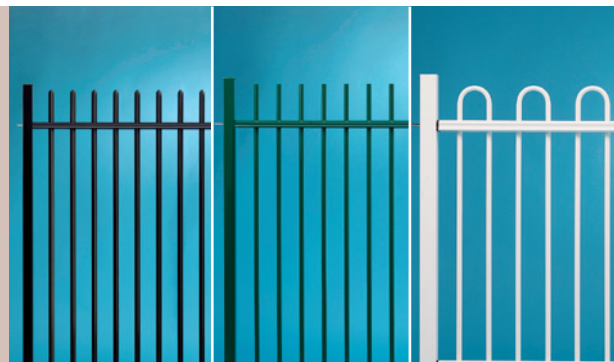

Kasutamine

- Tööstusrajatised
- Avalikud hooned
- Laste mänguväljakud
- Koolid
- Pargid
- Kaubandusrajatised

Barofor®

EELISED

Jäikus

Eriilise jäikuse garanteerib unikaalne valtsitud õõnsa profiiliga alumine ja ülemine tala ning keevitatud vertikaalsetest torudest paneelitäidis.

Esteetiline välimus

Kasutades paneele, luuakse tugev ja samas väga kaunis ning elegantne viimistlus. Ette nähtud kaasaegse ja täiusliku disainiga professionaalseks piirdeks. Paneelid, postid ja väravad on loodud kuni detailideni ühtse stiiliga. Need piirdeaiaid kuuluvad professionaalsete ja kaasaegse disainiga piirete hulka.

Paneelid

Valida saab 3 erinevat liiki paneelide vahel, millede kõrgus on alates 1000 mm kuni 2400 mm. Kõik paneelid on valmistatud valtsitud õõnsast profiilist horisontaaltaladega ja ümmarguse või ruudukujulise läbilõikega horisontaaltorudest täidisega. Parema visuaalse disaini ning turvafunktsioonide huvides on võimalik tarnida mitme stiiliga paneele. Kaldusasetsevaid ülemisi lisasid on hea kasutada juhul, kui tähtis on turvalisus, näiteks laste mänguväljaku piiramisel piirdeaia. Seal kus on vajalik turvalisus, võib kasutada ümmarguse või rombikujulise ristlõikega sirgeid torusid nurga all mahaloigatud otstega, mis raskendavad üle tara ronimist.