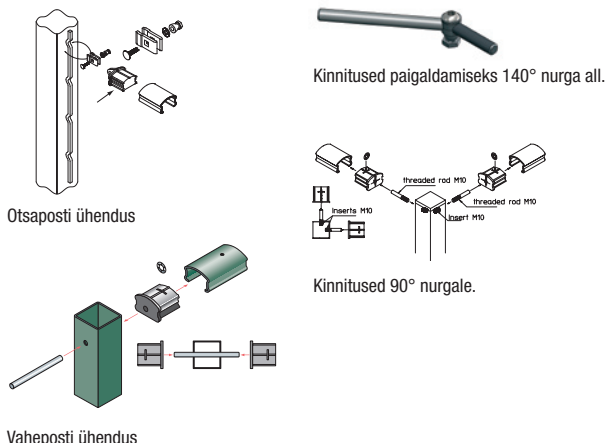

Paneelid

Valida saab 3 erinevat liiki paneelide vahel, millede kõrgus on alates 1000 mm kuni 2400 mm. Kõik paneelid on valmistatud valtsitud õõnsast profiilist horisontaaltaladega ja ümmarguse või ruudukujulise läbilõikega horisontaaltorudest täidisega. Parema visuaalse disaini ning turvafunktsioonide huvides on võimalik tarnida mitme stiiliga paneele. Kaldusasetsevaid ülemisi lisasid on hea kasutada juhul, kui tähtis on turvalisus, näiteks laste mänguväljaku piiramisel piirdeaia. Seal kus on vajalik turvalisus, võib kasutada ümmarguse või rombikujulise ristlõikega sirgeid torusid nurga all mahaloigatud otstega, mis raskendavad üle tara ronimist.

Postid

Postid on valmistatud 60x60x2 mm läbimõõduga terastorudest. Nende ülemine ots on kaetud plastikkaanega.

Värvavad

Barofor® täisnurkseid või ümmargusi käsipuid saab suurepäraselt ühildada ühepoolsete või kahepoolsete Robusta® värvatega. Barofor® Deco käsipuudele valmistatakse eriasordimendis ühepoolsed või kahepoolsed avatavad värvavad.

Unikaalne kinnitussüsteem

Igal horisontaalsel käsipuul on mustad polüamiidtihendid, mis on postidega ühendatud. Võib valida eri lahendused vahepostide, otsapostide ja nurgapostide jaoks.

Vaheposti ühendus